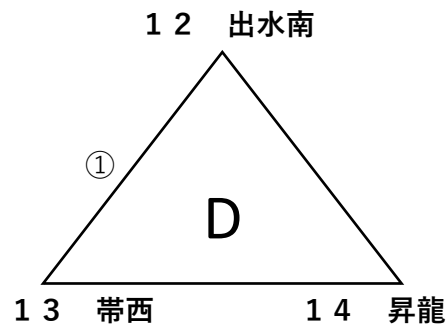

第27回熊本市小学6年生お別れ大会

【2月25日(土)】 9:00開始(A託麻北 B日吉 C長嶺 D出水南 E慶徳 F白山)

14:00開始(G龍田)

※開場時間は開始時間の1時間前です。
 ※順位は「勝率→セット率→得失点率」の順で決定します。B、C、F、Gコートも、2勝のチームが2つ出た場合、上記の方法で順位を決めてください。ただし、今大会は監督会議において了承を得られた場合は、1位決定戦を実施されても構いません。
 ※棄権チームが出た場合、会場を変更することがあります。前日、当日の連絡があった場合は対応をお願いします。