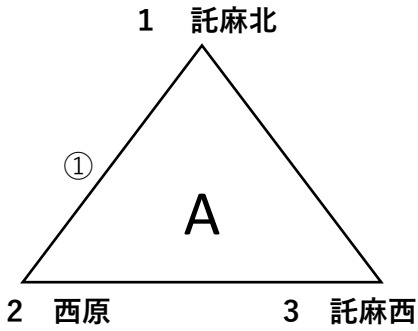

第27回熊本市小学6年生お別れ大会

【2月25日(土)】 9:00開始(A託麻北 B日吉 C長嶺 D出水南 E慶徳 F白山)

14:00開始(G龍田)

※開場時間は開始時間の1時間前です。
 ※順位は「勝率→セット率→得失点率」の順で決定します。B、C、F、Gコートも、2勝のチームが2つ出た場合、上記の方法で順位を決めてください。ただし、今大会は監督会議において了承を得られた場合は、1位決定戦を実施されても構いません。
 ※棄権チームが出た場合、会場を変更することがあります。前日、当日の連絡があった場合は対応をお願いします。