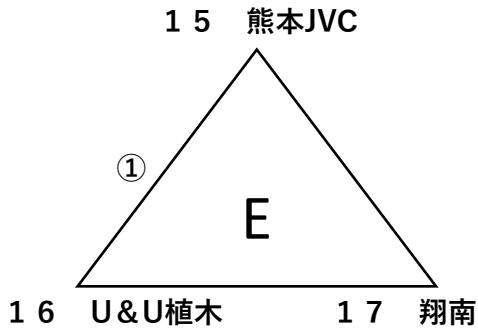

第27回熊本市小学6年生お別れ大会

【2月25日(土)】 9:00開始(A託麻北 B日吉 C長嶺 D出水南 E慶徳 F白山)

14:00開始(G龍田)

※開場時間は開始時間の1時間前です。
 ※順位は「勝率→セット率→得失点率」の順で決定します。B、C、F、Gコートも、2勝のチームが2つ出た場合、上記の方法で順位を決めてください。ただし、今大会は監督会議において了承を得られた場合は、1位決定戦を実施されても構いません。
 ※棄権チームが出た場合、会場を変更することがあります。前日、当日の連絡があった場合は対応をお願いします。