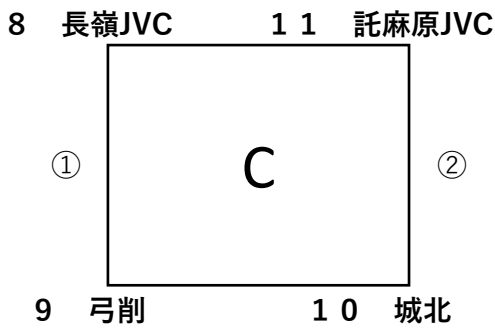

第27回熊本市小学6年生お別れ大会

【2月25日(土)】 9:00開始(A託麻北 B日吉 C長嶺 D出水南 E慶徳 F白山)

14:00開始(G龍田)

※開場時間は開始時間の1時間前です。
 ※順位は「勝率→セット率→得失点率」の順で決定します。B、C、F、Gコートも、2勝のチームが2つ出た場合、上記の方法で順位を決めてください。ただし、今大会は監督会議において了承を得られた場合は、1位決定戦を実施されても構いません。
 ※棄権チームが出た場合、会場を変更することがあります。前日、当日の連絡があった場合は対応をお願いします。