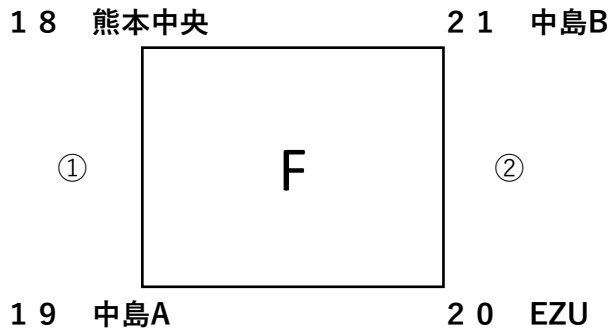

第27回熊本市小学6年生お別れ大会

【2月25日(土)】 9:00開始(A託麻北 B日吉 C長嶺 D出水南 E慶徳 F白山)

14:00開始(G龍田)

※開場時間は開始時間の1時間前です。
 ※順位は「勝率→セット率→得失点率」の順で決定します。B、C、F、Gコートも、2勝のチームが2つ出た場合、上記の方法で順位を決めてください。ただし、今大会は監督会議において了承を得られた場合は、1位決定戦を実施されても構いません。
 ※棄権チームが出た場合、会場を変更することがあります。前日、当日の連絡があった場合は対応をお願いします。