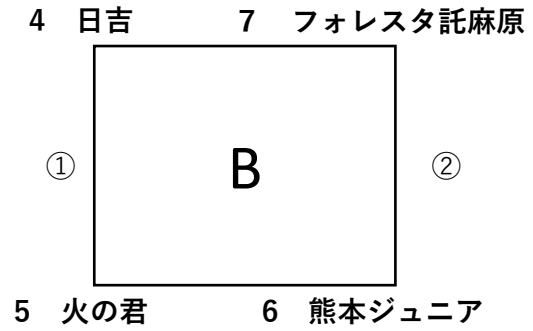

第27回熊本市小学6年生お別れ大会

【2月25日(土)】 9:00開始(A託麻北 B日吉 C長嶺 D出水南 E慶徳 F白山)

14:00開始(G龍田)

※開場時間は開始時間の1時間前です。
 ※順位は「勝率→セット率→得失点率」の順で決定します。B、C、F、Gコートも、2勝のチームが2つ出た場合、上記の方法で順位を決めてください。ただし、今大会は監督会議において了承を得られた場合は、1位決定戦を実施されても構いません。
 ※棄権チームが出た場合、会場を変更することがあります。前日、当日の連絡があった場合は対応をお願いします。