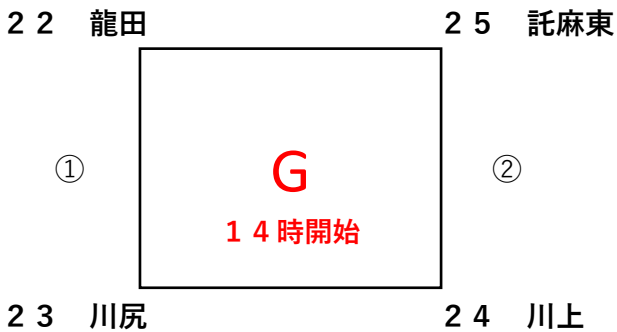

第27回熊本市小学6年生お別れ大会

【2月25日(土)】 9:00開始(A託麻北 B日吉 C長嶺 D出水南 E慶徳 F白山)

14:00開始(G龍田)

※開場時間は開始時間の1時間前です。
 ※順位は「勝率→セット率→得失点率」の順で決定します。B、C、F、Gコートも、2勝のチームが2つ出た場合、上記の方法で順位を決めてください。ただし、今大会は監督会議において了承を得られた場合は、1位決定戦を実施されても構いません。
 ※棄権チームが出た場合、会場を変更することがあります。前日、当日の連絡があった場合は対応をお願いします。